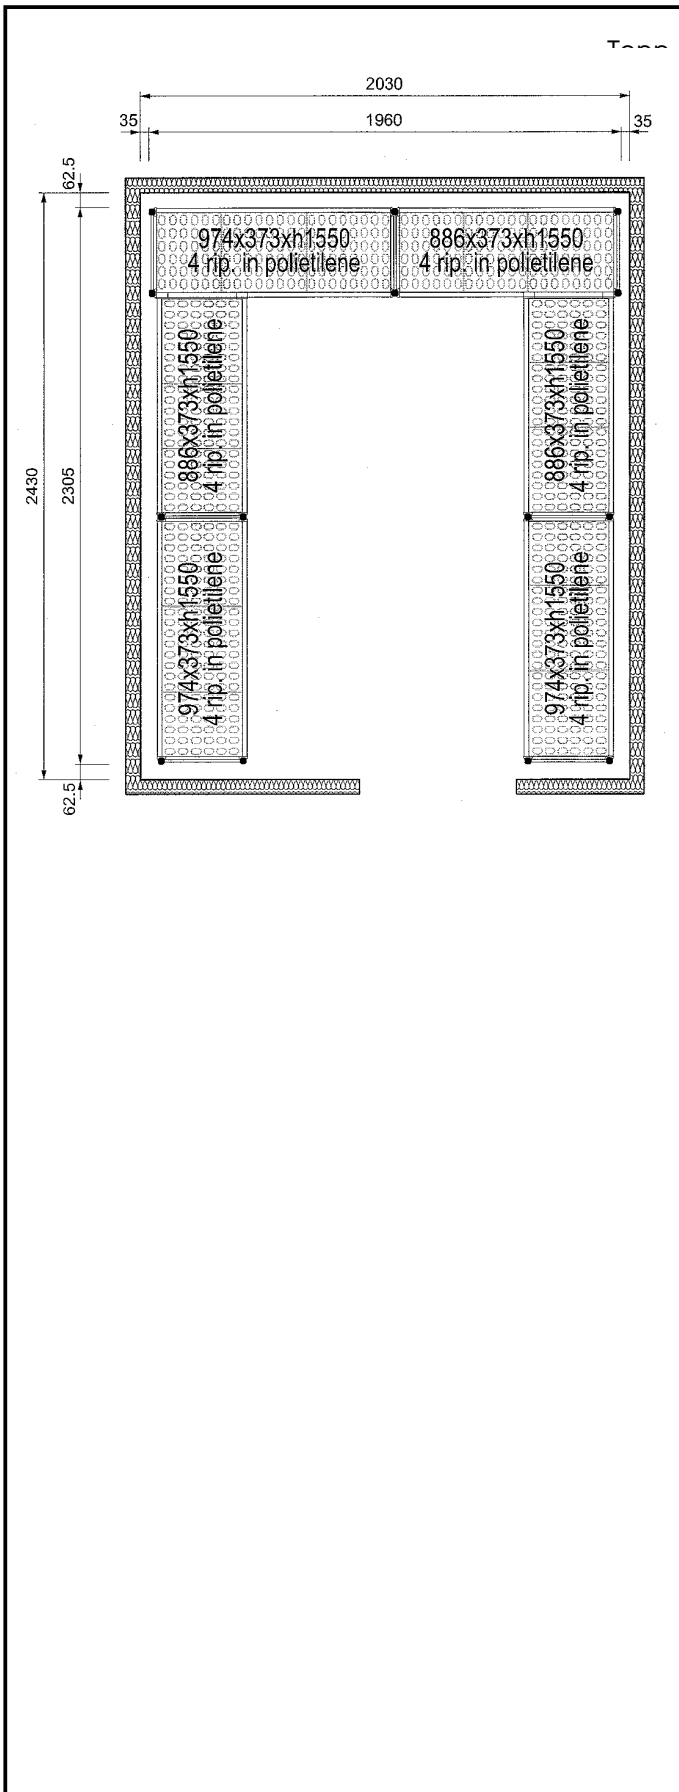

Electrolux
PROFESSIONAL

Rostfri inredning
Hyllor bestående av: aluminiumstegar och
4 plashyllor för 2030x2430 mm kylrum

Viktig information

Ytermått, bredd	
137098 (CRS2024)	708 mm
Ytermått, djup	373 mm
Ytermått, höjd	1550 mm
Max kapacitetsvikt:	3500 kg
Nettovikt:	94 kg
Uprights	2

Rostfri inredning
Hyllor bestående av: aluminiumstegar och 4 plashyllor för 2030x2430
mm kylrum
Företaget förbehåller sig rätten att göra ändringar i de produkter utan föregående meddelande.

2024.06.09